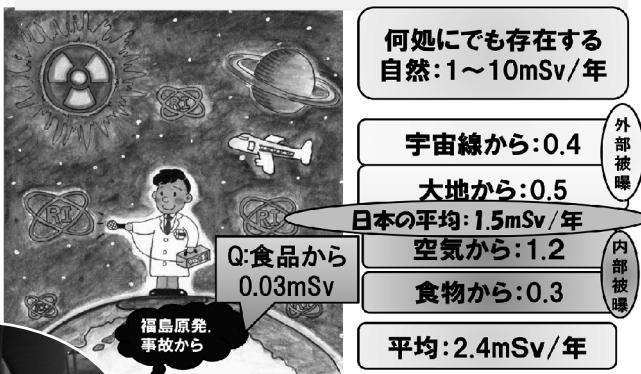

講演要旨

放射線・放射能は、太古の昔から身の回りの何処にでも存在する。地球上の人は平均して年間2・4ミリシーベルトの放射線を受けているが、地域的な差があり、日本の場合、西日本の方が高い。今回の原発事故で一時的に放射能が増えたが、この地域変動の範囲内である。

放射線を受けても生体の防御機能が働き、1000ミリシーベルト以下の領域では健康上の影響はない。大気圏内で核実験が行なわれていた1964年代の日本人の体内にはセシウム137が530ベクレル、線量でいうと100マイクロシーベルトも存在したが健康上の問題はなかった。

今回、福島原発事故によって放射能が放出されたが、避難区域を除けば健康に影響を及ぼすほどではない。冷静に対応する必要がある。

最も深刻な影響は、不安と恐怖による風評被害である。

25年前のチェルノブイリ原発事故のとき、ヨーロッパでは妊娠中絶によって10万人の生まれるべき生命が絶たれたといわれる。今回の事故にお

いても、放射線を怖れるあまり、子どもを親から離して避難させたりすれば、そのマイナス効果のほうがはるかに大きい。

医学的にいえば、タバコを吸うことは10000ミリシーベルトの被ばくに相当する。タバコの副煙は、1000ミリシーベルトに相当する。それから見れば、数ミリシーベルトの放射線は怖れ過ぎることのほうが問題である。

(取材原稿 広報部 白龍康次)

放射線・放射能の存在を知る

放射能測定器

種々の放射線被ばくの線量レベル