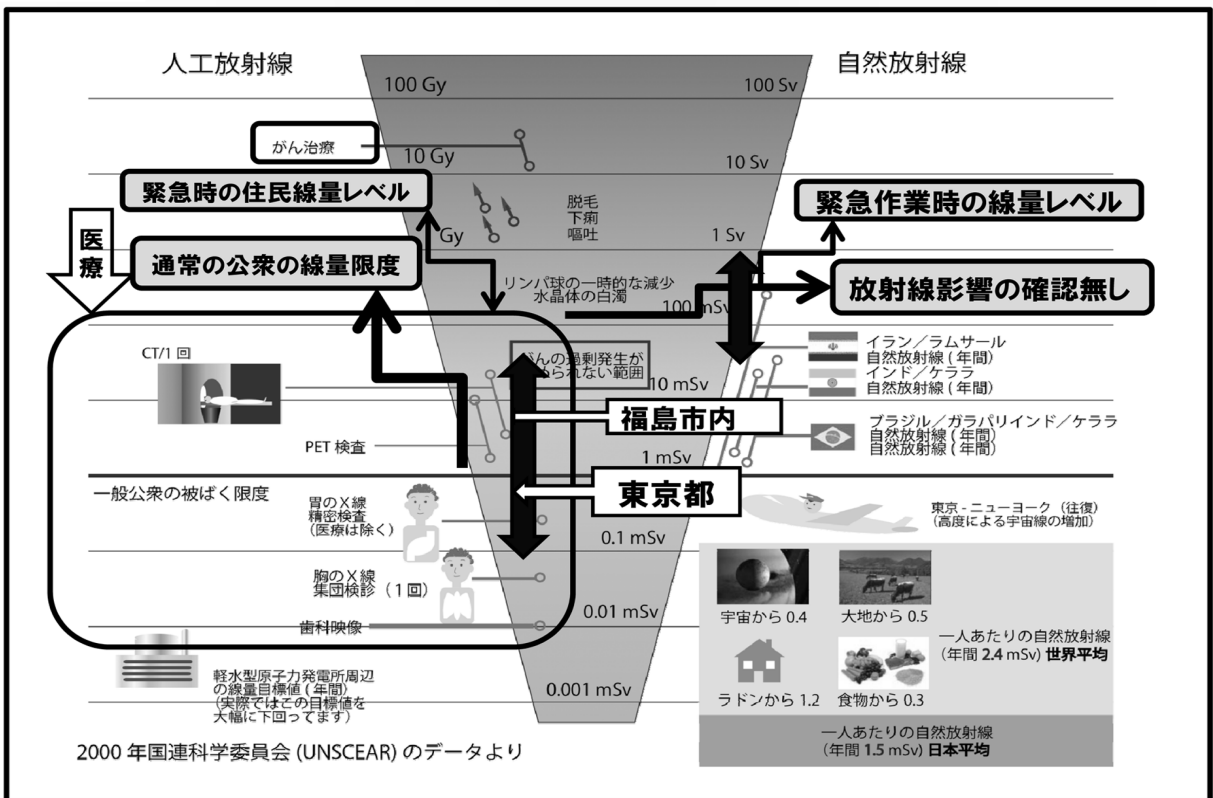

2000年国連科学委員会 (UNSCEAR) のデータより

最も深刻な影響は不安と恐怖による風評被害